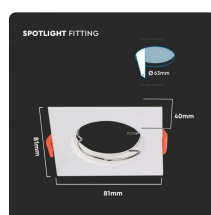

SKU 6642 VT-930

Portafaretto LED da Incasso Quadrato GU10 *2
Colore Bianco Orientabile

Forma
Quadrata

Specifiche tecniche

Forma	Quadrata	Grado di Protezione	IP20
Materiale	PC	Attacco	GU10
Colore	Bianco	Dimensione	81x81x40mm
Installazione	Incasso	Sezione di Incasso	63mm
Confezione	2 pezzi		